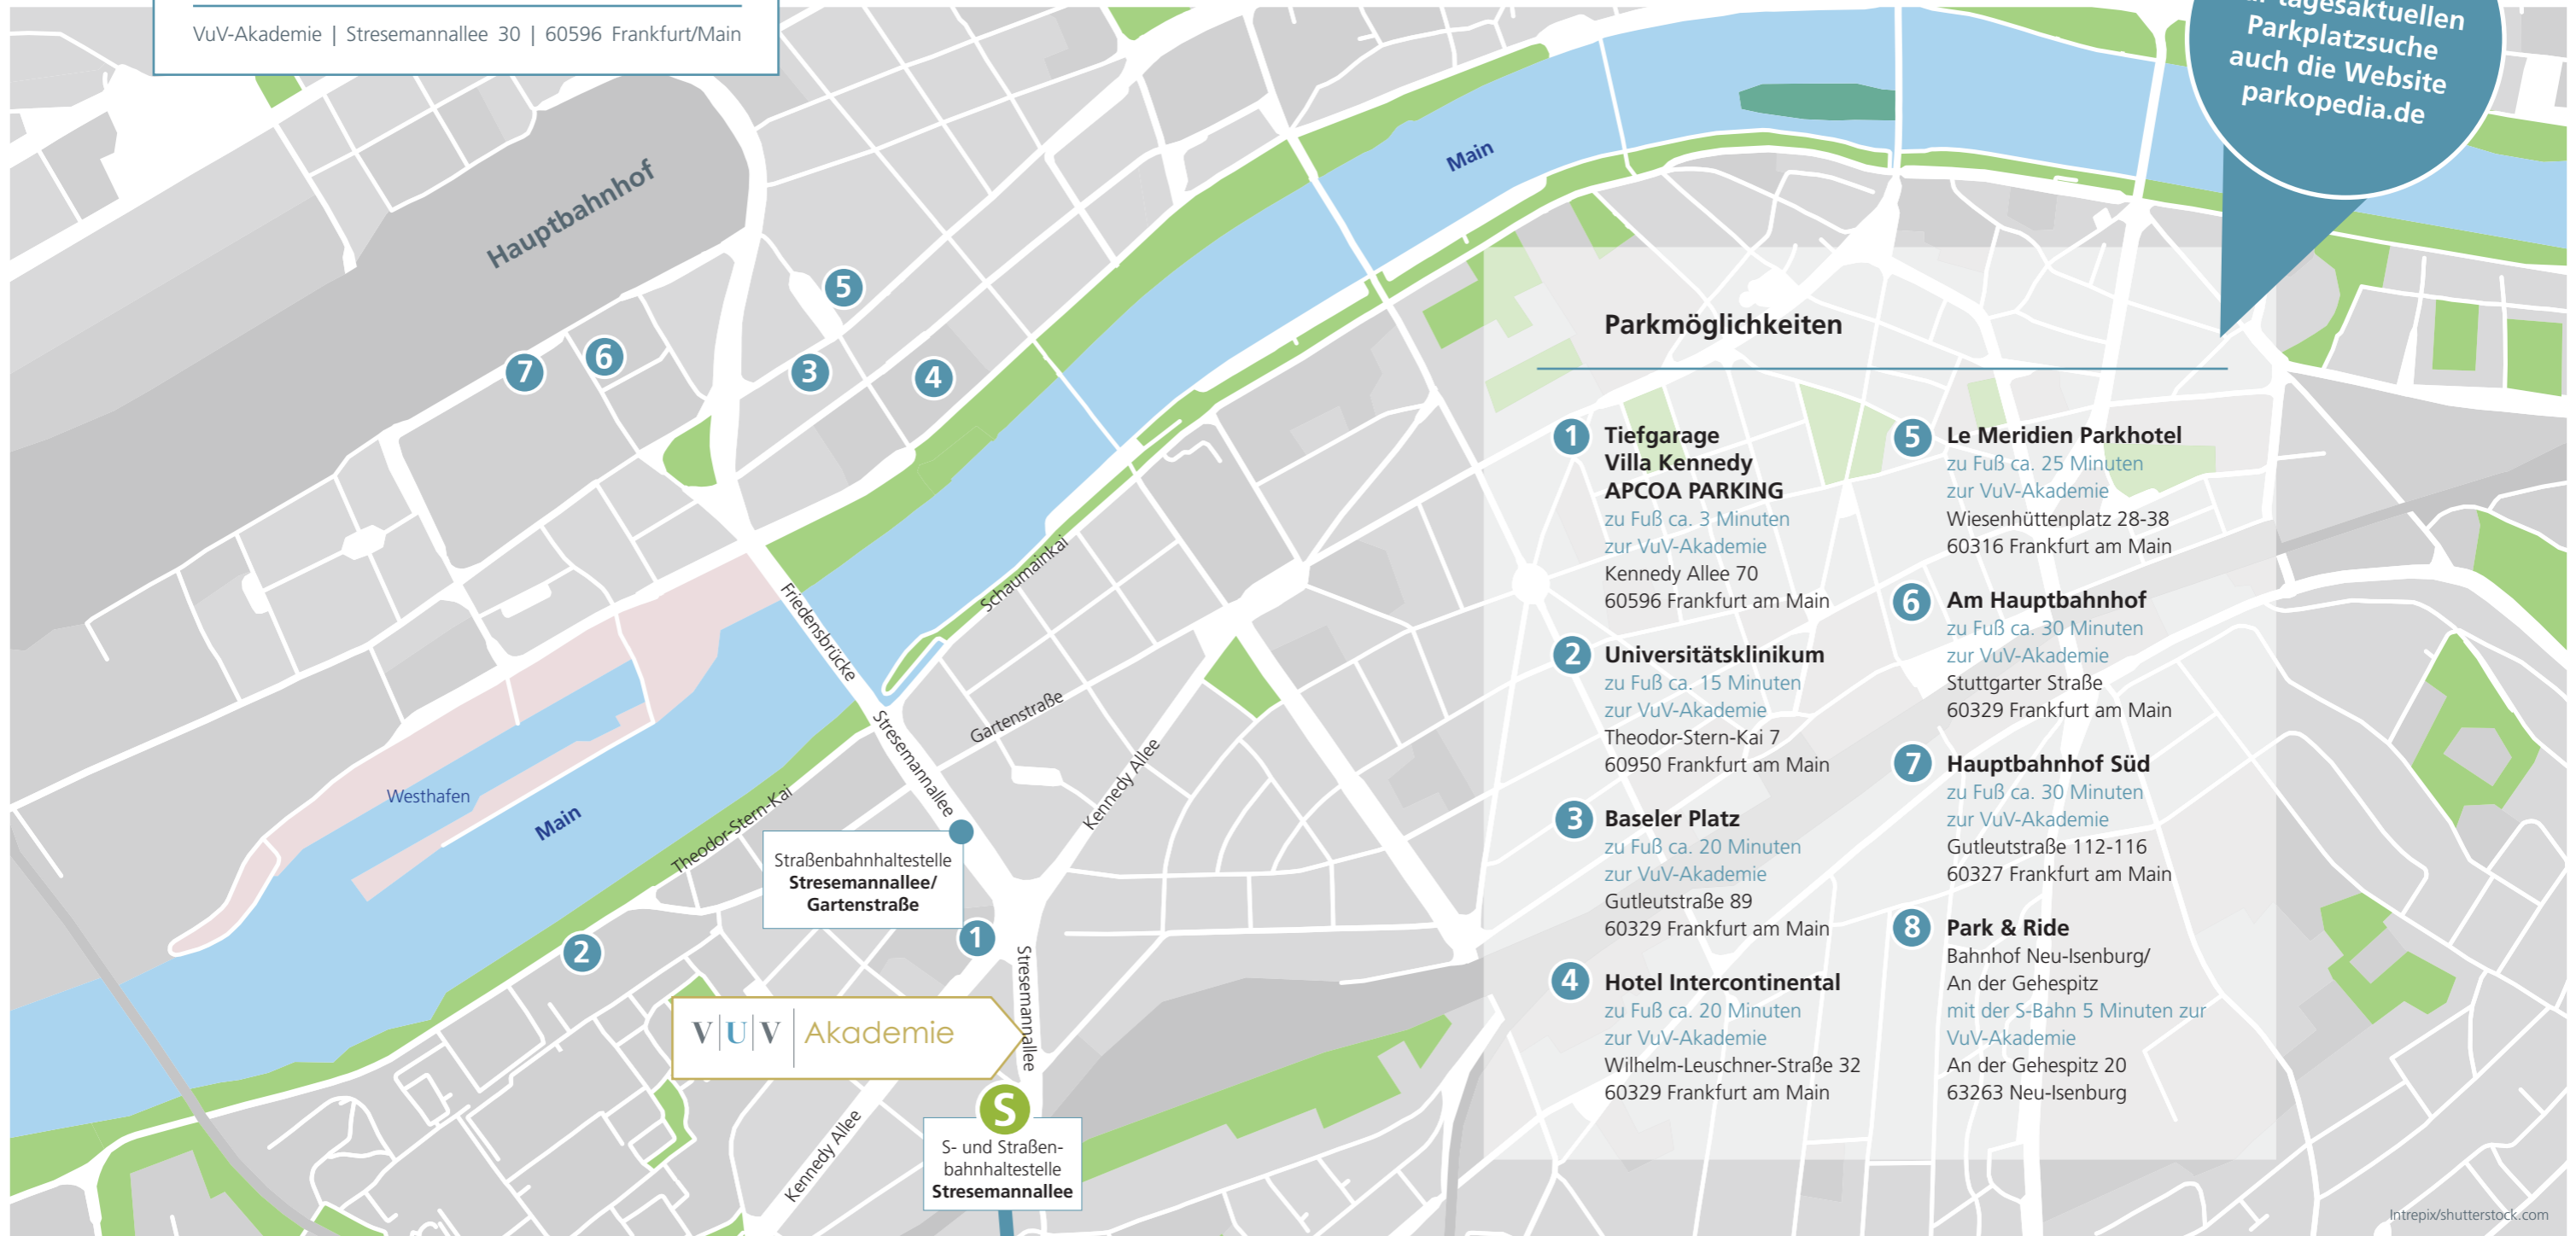

Bitte beachten Sie, dass bei der **VuV-Akademie selbst keine Parkplätze** vorhanden sind.

VuV-Akademie | Stresemannallee 30 | 60596 Frankfurt/Main

Bitte nutzen Sie zur tagesaktuellen Parkplatzzuche auch die Website parkopedia.de

Parkmöglichkeiten

- 1 Tiefgarage Villa Kennedy APCOA PARKING**
zu Fuß ca. 3 Minuten zur VuV-Akademie
Kennedy Allee 70
60596 Frankfurt am Main
- 2 Universitätsklinikum**
zu Fuß ca. 15 Minuten zur VuV-Akademie
Theodor-Stern-Kai 7
60950 Frankfurt am Main
- 3 Baseler Platz**
zu Fuß ca. 20 Minuten zur VuV-Akademie
Gutleutstraße 89
60329 Frankfurt am Main
- 4 Hotel Intercontinental**
zu Fuß ca. 20 Minuten zur VuV-Akademie
Wilhelm-Leuschner-Straße 32
60329 Frankfurt am Main
- 5 Le Meridien Parkhotel**
zu Fuß ca. 25 Minuten zur VuV-Akademie
Wiesenhüttenplatz 28-38
60316 Frankfurt am Main
- 6 Am Hauptbahnhof**
zu Fuß ca. 30 Minuten zur VuV-Akademie
Stuttgarter Straße
60329 Frankfurt am Main
- 7 Hauptbahnhof Süd**
zu Fuß ca. 30 Minuten zur VuV-Akademie
Gutleutstraße 112-116
60327 Frankfurt am Main
- 8 Park & Ride**
Bahnhof Neu-Isenburg/
An der Gehespitz
mit der S-Bahn 5 Minuten zur VuV-Akademie
An der Gehespitz 20
63263 Neu-Isenburg

V|U|V | Akademie

Straßenbahnhaltestelle
Stresemannallee/
Gartenstraße

S- und Straßenbahnhaltestelle
Stresemannallee